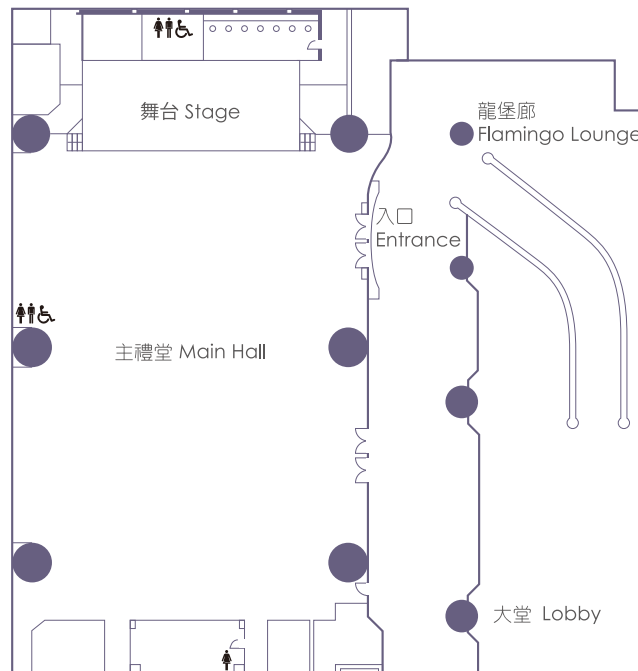

佔地1,060平方米的無柱式宴會廳 - 胡應湘宴會廳樓高6米，
場地設計多元化，貼心為您度身打造無限理想空間。

The pillar-free Gordon Wu Hall is 1,060m² with ceiling height of 6m,
able to provide comprehensive tailor-made services for your needs.

	舞台 STAGE	主禮堂 MAIN HALL	入口 ENTRANCE
闊 Width	50.9 ft呎 (15.5米)	88.6 ft呎 (27米)	6.3 ft呎 (1.9米)
長 Length	20.6 ft呎 (6.3米)	116.5 ft呎 (35.5米)	
高 Height	3.9 ft呎 (1.2米)	18 ft呎 (5.5米)	6.9 ft呎 (2.1米)
總面積 Total Area	1,050 ft ² 平方呎 (97.5m ² 平方米)	10,322 ft ² 平方呎 (959m ² 平方米)	