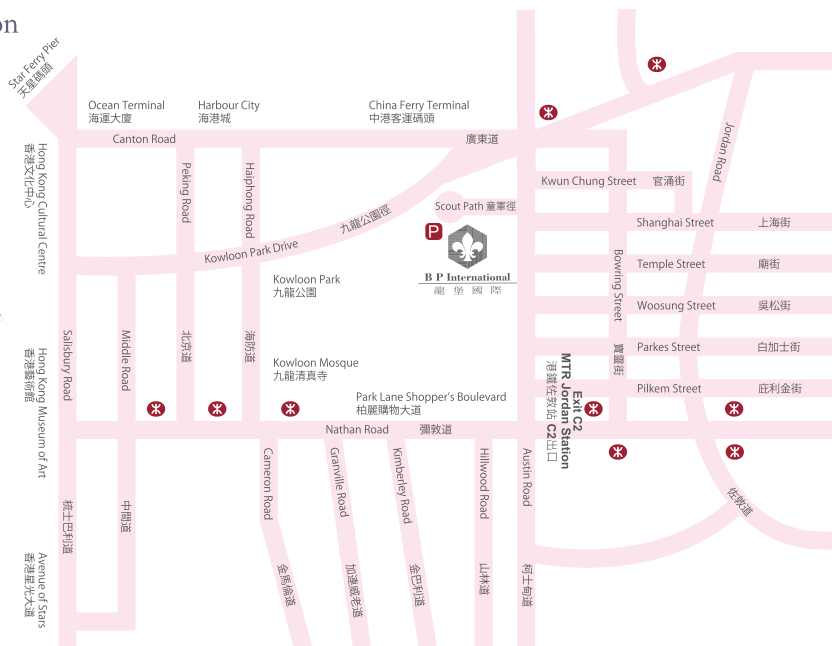

平面圖 Floor Plan

中式婚宴 CHINESE WEDDING STYLE

可容納人數
Capacity

$$60 \text{ 席 Tables} \times 12 \text{ 人 Persons} = 720 \text{ 人 Persons}$$

西式婚宴 WESTERN WEDDING STYLE

可容納人數
Capacity

$$40 \text{ 席 Tables} \times 12 \text{ 人 Persons} = 480 \text{ 人 Persons}$$

交通 Transportation

香港國際機場 Hong Kong International Airport 35 mins	九龍機鐵站 Airport Express Kowloon Station 5 mins	港鐵紅磡站 MTR Hung Hom Station 7 mins	高速鐵路 香港西九龍站 High Speed Rail Hong Kong West Kowloon Station 8 mins
港鐵柯士甸站 MTR Austin Station 3 mins	港鐵佐敦站 MTR Jordan Station 6 mins	中港客運碼頭 China Ferry Terminal 8 mins	柯士甸道 跨界巴士總站 Austin Road Cross Boundary Coach Terminus 1 min