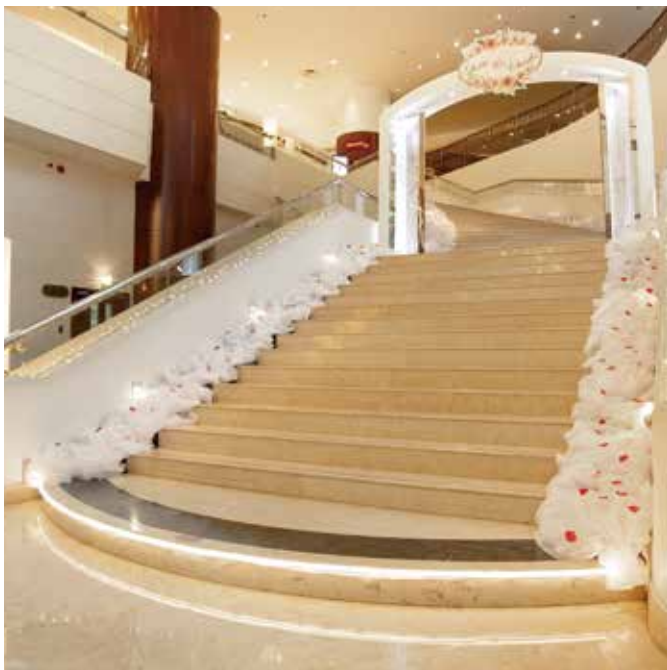

佔地1,060平方米的無柱式宴會廳 - 胡應湘宴會廳樓高6米，
場地設計多元化，貼心為您度身打造無限理想空間。

The pillar-free Gordon Wu Hall is 1,060m² with ceiling height of 6m,
able to provide comprehensive tailor-made services for your needs.

	舞台 STAGE	主禮堂 MAIN HALL	入口 ENTRANCE
闊 Width	50.9 ft呎 (15.5米)	88.6 ft呎 (27米)	6.3 ft呎 (1.9米)
長 Length	20.6 ft呎 (6.3米)	116.5 ft呎 (35.5米)	
高 Height	3.9 ft呎 (1.2米)	18 ft呎 (5.5米)	6.9 ft呎 (2.1米)
總面積 Total Area	1,050 ft ² 平方呎 (97.5m ² 平方米)	10,322 ft ² 平方呎 (959m ² 平方米)	