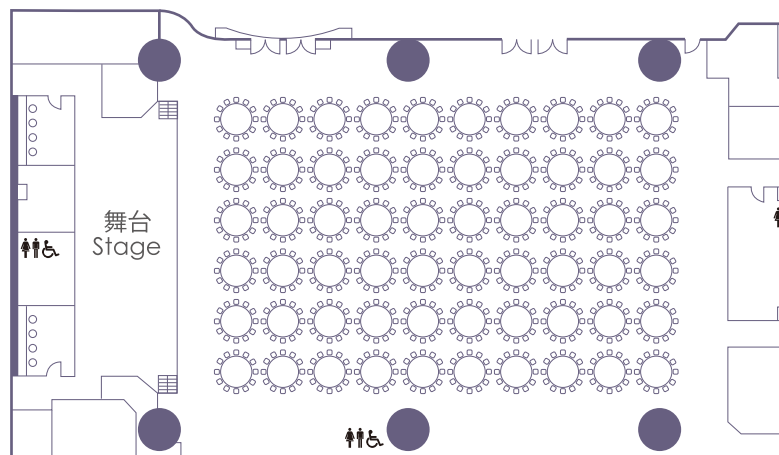

佔地1,060平方米的無柱式宴會廳 - 胡應湘宴會廳樓高6米，
場地設計多元化，貼心為您度身打造無限理想空間。

The pillar-free Gordon Wu Hall is 1,060m² with ceiling height of 6m,
able to provide comprehensive tailor-made services for your needs.

	舞台 STAGE	主禮堂 MAIN HALL	入口 ENTRANCE
闊 Width	50.9 ft呎 (15.5米)	88.6 ft呎 (27米)	6.3 ft呎 (1.9米)
長 Length	20.6 ft呎 (6.3米)	116.5 ft呎 (35.5米)	
高 Height	3.9 ft呎 (1.2米)	18 ft呎 (5.5米)	6.9 ft呎 (2.1米)
總面積 Total Area	1,050 ft ² 平方呎 (97.5m ² 平方米)	10,322 ft ² 平方呎 (959m ² 平方米)	

平面圖 Floor Plan

中式婚宴 CHINESE WEDDING STYLE

可容納人數
Capacity

$$60 \text{ 席 Tables} \times 12 \text{ 人 Persons} = 720 \text{ 人 Persons}$$

西式婚宴 WESTERN WEDDING STYLE

可容納人數
Capacity

$$40 \text{ 席 Tables} \times 12 \text{ 人 Persons} = 480 \text{ 人 Persons}$$