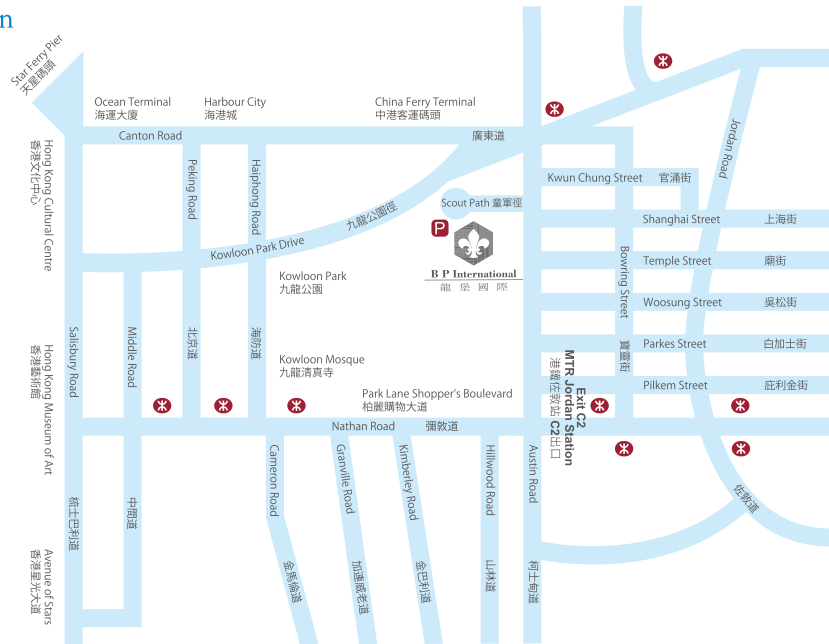

● **529** 間客房
Guest Rooms

● **530** 個停車位
Parking Spaces

● 園林閣
Cafe by the Park

● 龍堡廊
Flamingo Lounge

交通 Transportation

<p>香港國際機場 Hong Kong International Airport</p> <p>35 mins </p>	<p>九龍機鐵站 Airport Express Kowloon Station</p> <p>5 mins </p>	<p>港鐵紅磡站 MTR Hung Hom Station</p> <p>7 mins </p>	<p>高速鐵路 香港西九龍站 High Speed Rail Hong Kong West Kowloon Station</p> <p>8 mins </p>
<p>港鐵柯士甸站 MTR Austin Station</p> <p>3 mins </p>	<p>港鐵佐敦站 MTR Jordan Station</p> <p>6 mins </p>	<p>中港客運碼頭 China Ferry Terminal</p> <p>8 mins </p>	<p>柯士甸道 跨界巴士總站 Austin Road Cross Boundary Coach Terminus</p> <p>1 min </p>