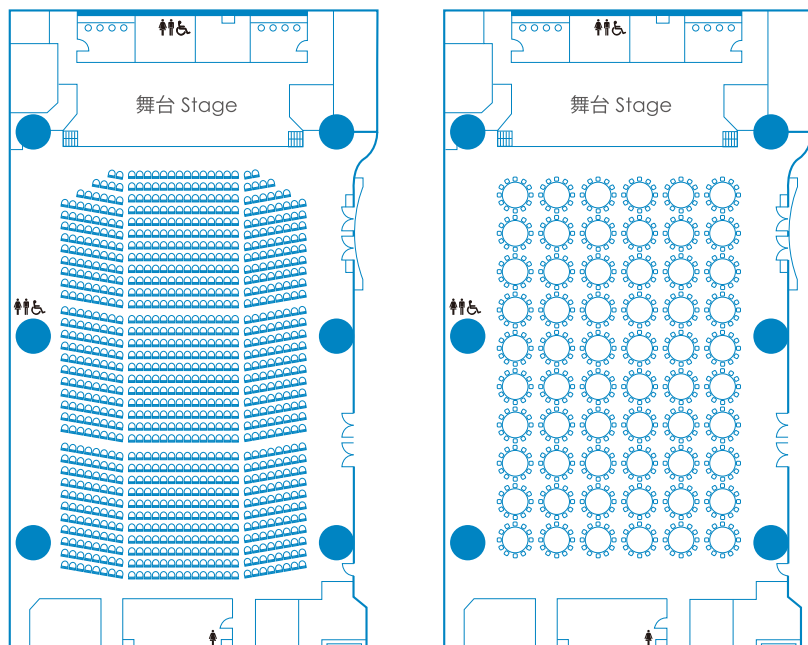

佔地1,060平方米的無柱式宴會廳 - 胡應湘宴會廳樓高6米，
場地設計多元化，貼心為您度身打造無限理想空間。

The pillar-free Gordon Wu Hall is 1,060m² with ceiling height of 6m,
able to provide comprehensive tailor-made services for your needs.

	舞台 STAGE	主禮堂 MAIN HALL	入口 ENTRANCE
闊 Width	50.9 ft呎 (15.5米)	88.6 ft呎 (27米)	6.3 ft呎 (1.9米)
長 Length	20.6 ft呎 (6.3米)	116.5 ft呎 (35.5米)	
高 Height	3.9 ft呎 (1.2米)	18 ft呎 (5.5米)	6.9 ft呎 (2.1米)
總面積 Total Area	1,050 ft ² 平方呎 (97.5m ² 平方米)	10,322 ft ² 平方呎 (959m ² 平方米)	

平面圖 Floor Plan

宴會容量 FUNCTION CAPACITY

戲院
Theatre

可容納人數 Capacity

1,000

講座
Classroom

可容納人數 Capacity

420