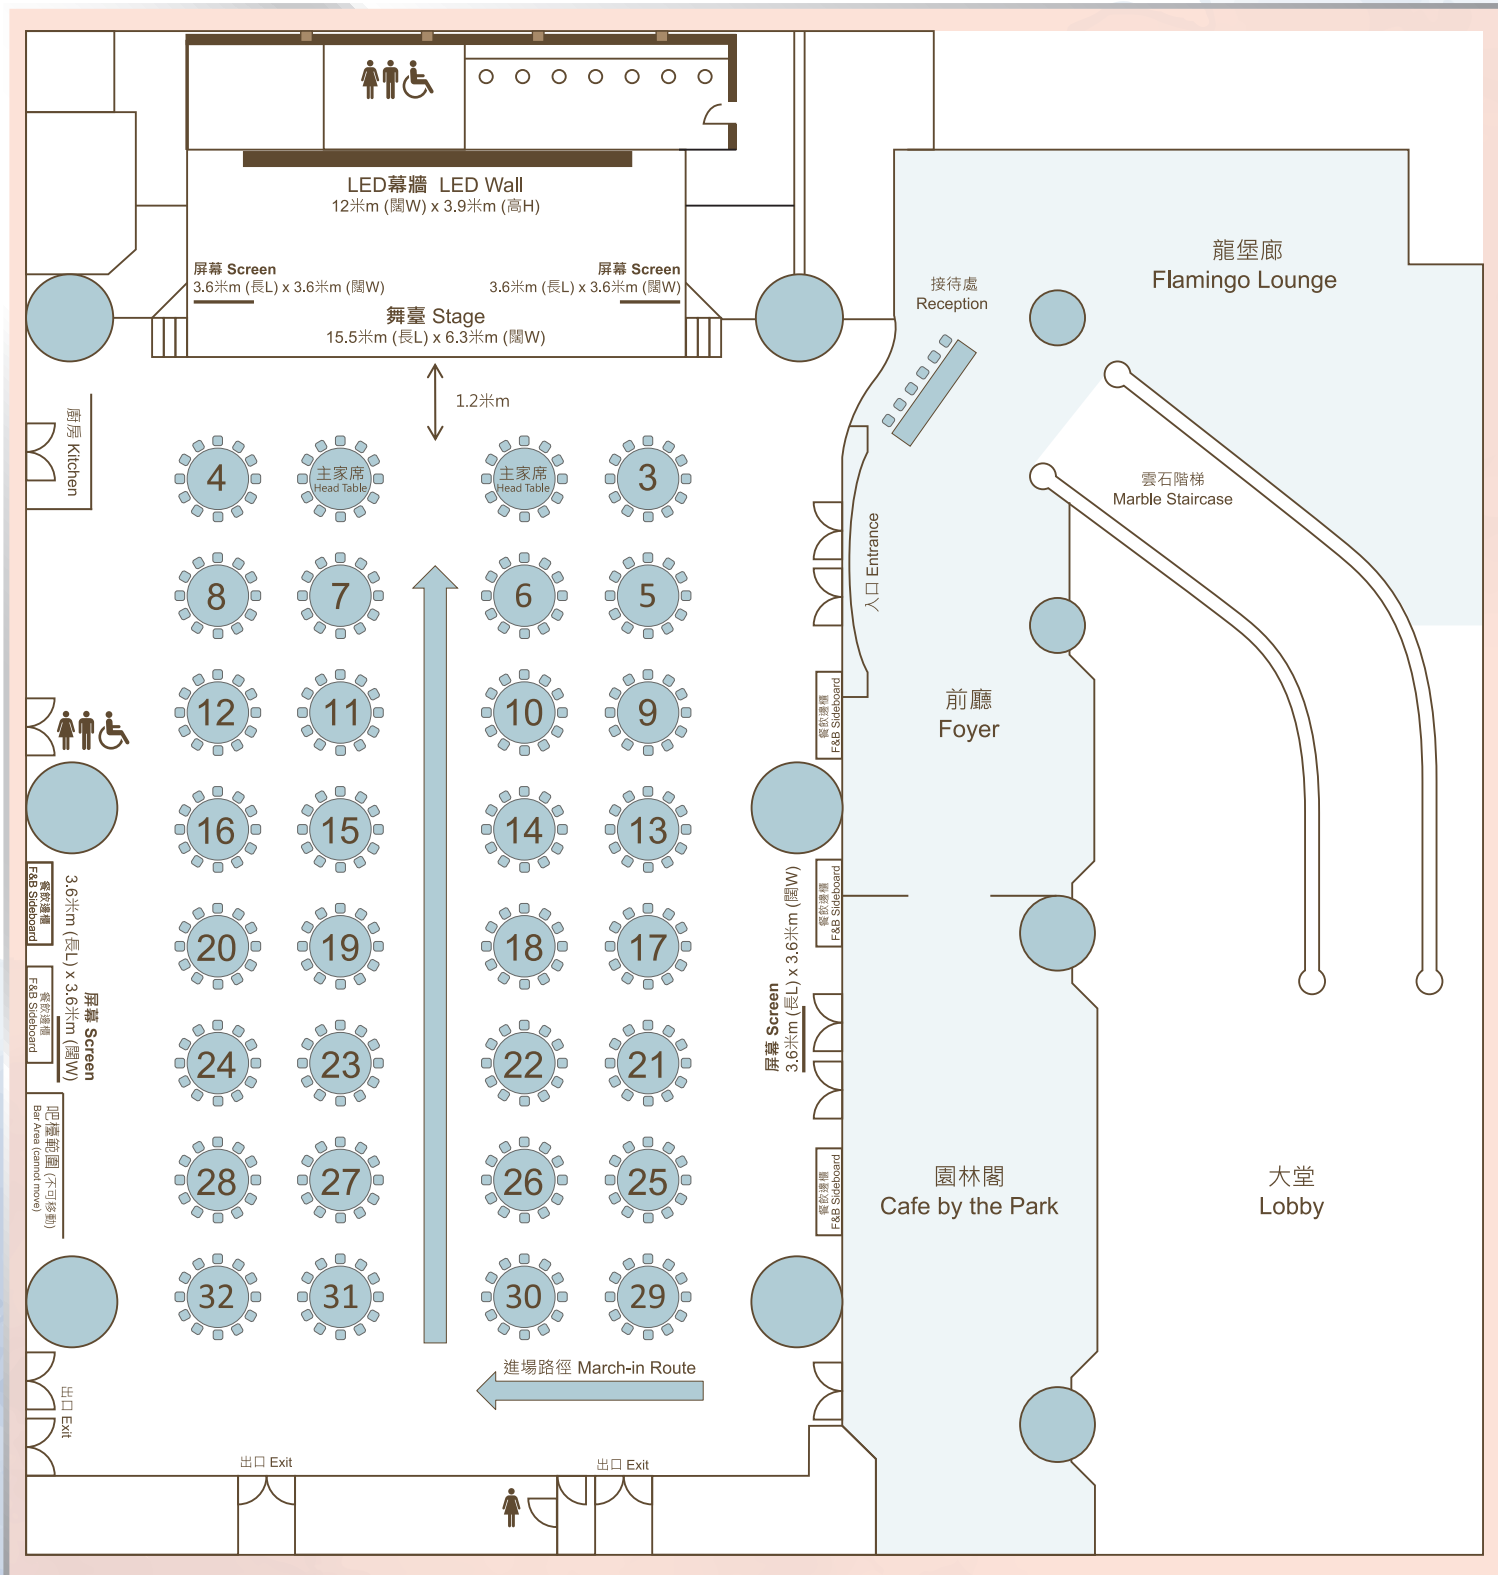

B P International

龍堡國際

Managed by HOPEWELL HOTELS MANAGEMENT LIMITED

Gordon 胡應湘 宴會廳
Wu Hall

場地平面圖 FLOOR PLAN

可容納人數
Capacity

2 主家席 × 12 人
Head Tables Persons

30 客席 × 12 人
Guest Tables Persons

= 32 席 (384 人)
Tables Persons