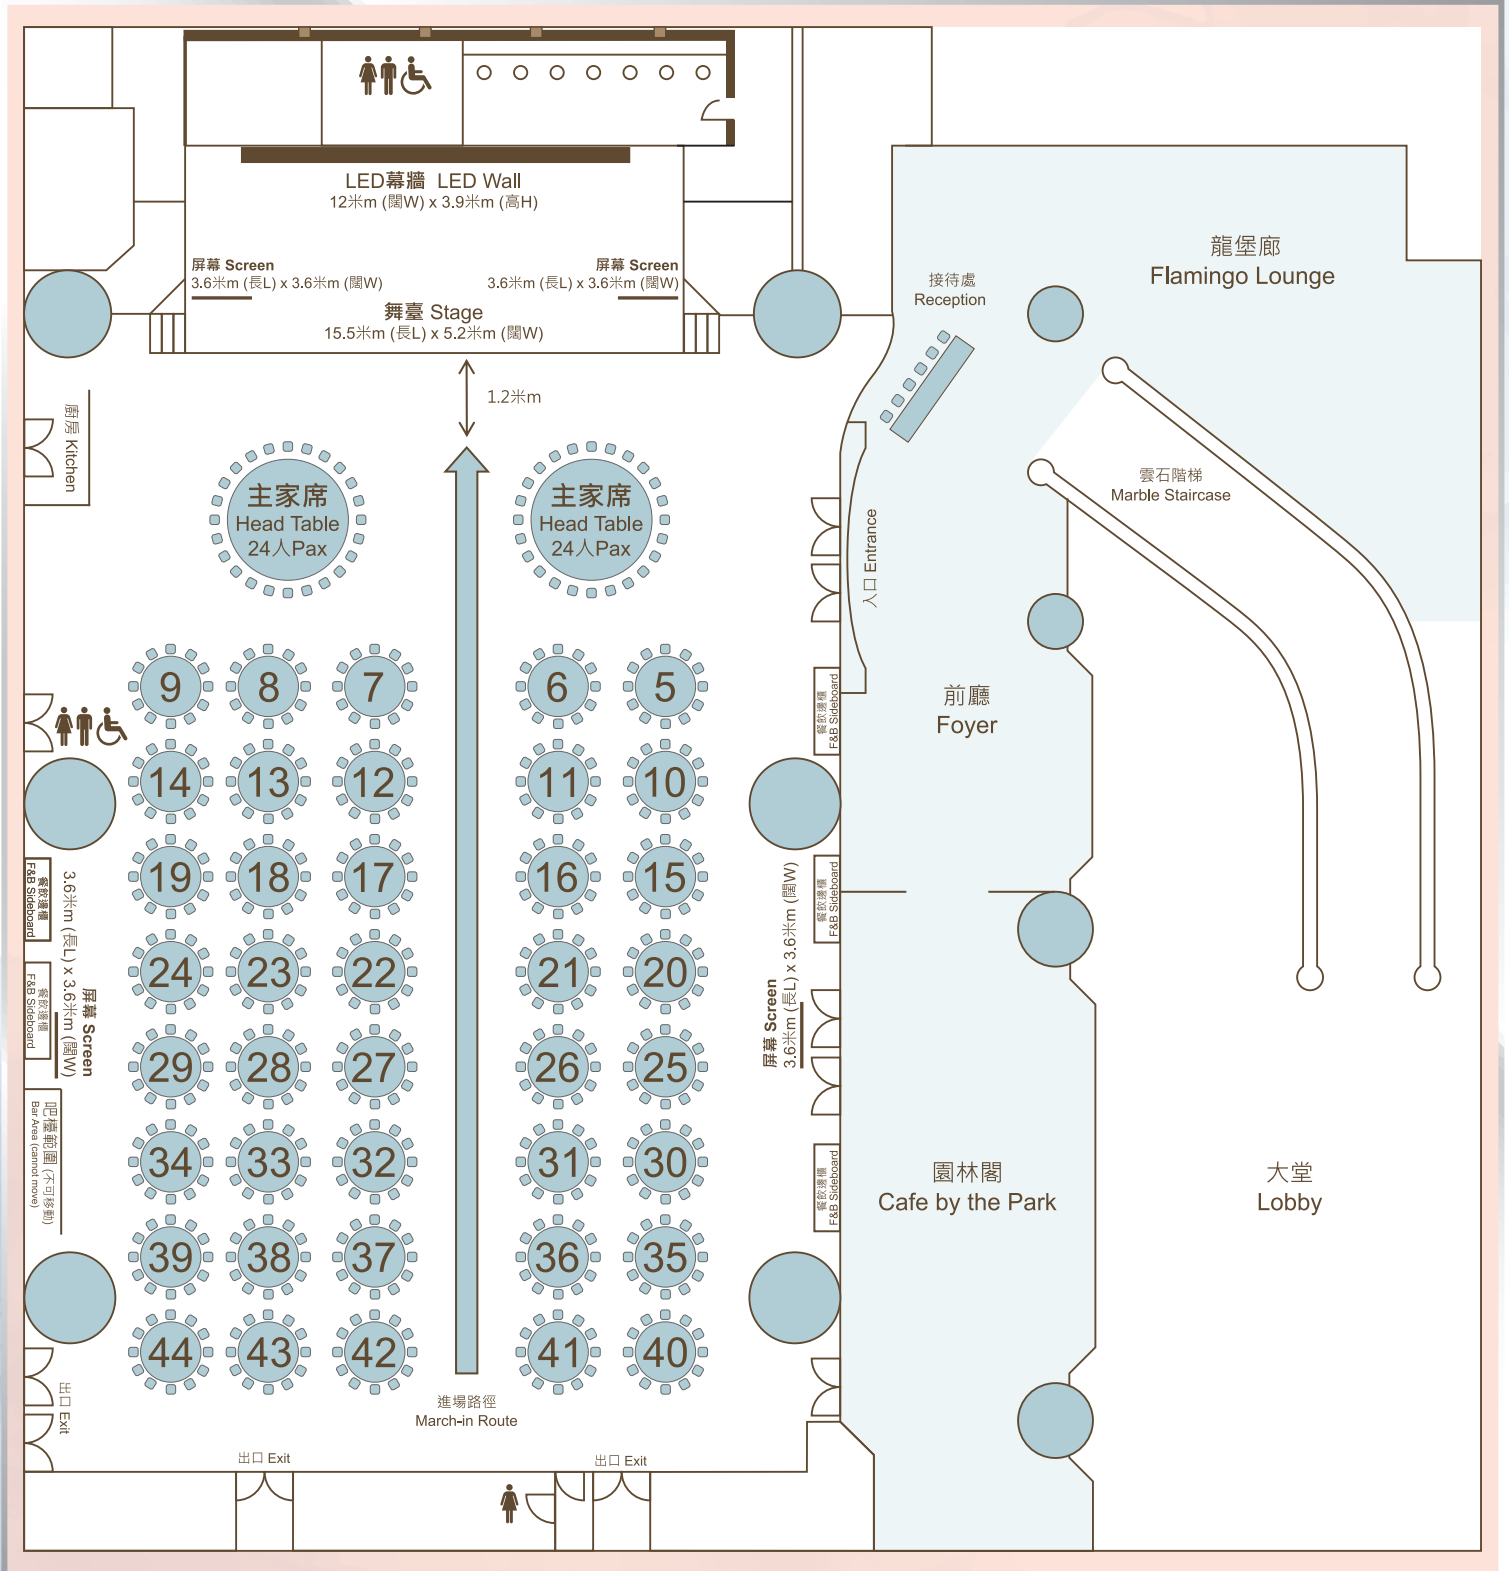

B P International
龍堡國際

Managed by HOPEWELL HOTELS MANAGEMENT LIMITED

Gordon 胡應湘 宴會廳
Wu Hall

場地平面圖 FLOOR PLAN

可容納人數
Capacity

2 主家席 × 24 人
Head Tables × Persons
*48人 (4主家席 Head Tables x 12人 Persons)
40 客席 × 12 人
Guest Tables × Persons

= 44 席 (528 人)
Tables (Persons)